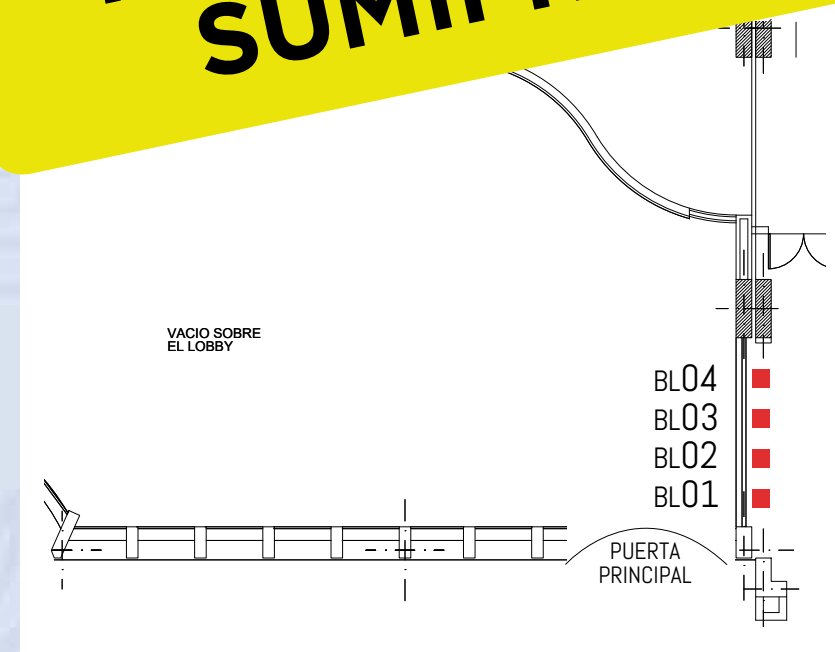

## RECEPCIÓN HOTEL

- ✓ **Ubicación:** Planta baja
- ✓ **Tamaño:** 2,85 mts X 4 mts
- ✓ **Cantidad:** 2
- ✓ **Inversión:** \$ 2.500,00 c/u

**RESERVADO  
SUMIFRU**

## ENTRADA FOYER ISABELA

- ✓ **Ubicación:** Planta alta
- ✓ **Tamaño:** 4 mst x 2.85 cm
- ✓ **Cantidad:** 1
- ✓ **Inversión:** \$ 2.000,00

**VENDIDO  
EXPORTJAIME**