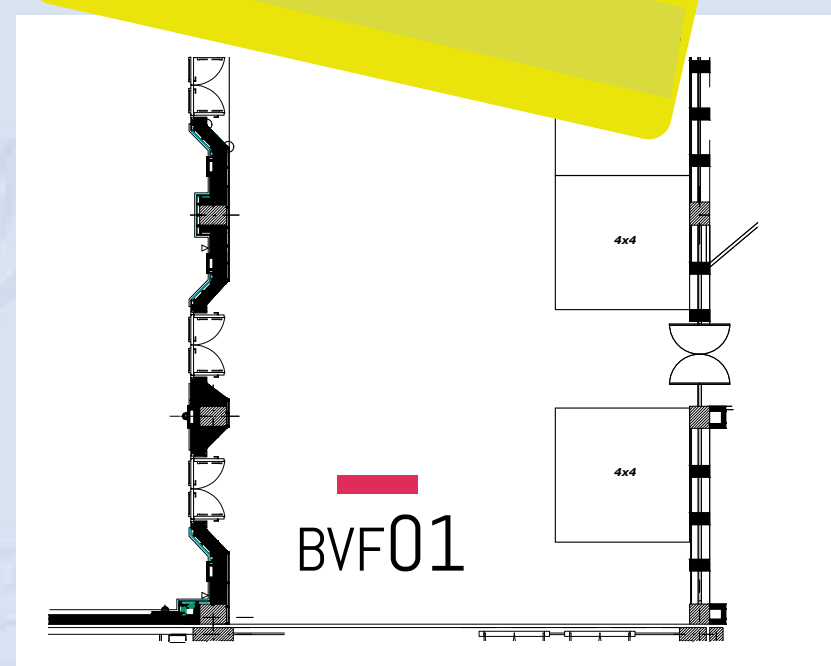

RESERVADO

VENTANAL FOYER FERNANDINA

- ✓ **Ubicación:** Planta alta
- ✓ **Tamaño:** 5.12 mts x 2.84mts
- ✓ **Cantidad:** 1
- ✓ **Inversión:** $ 3.000,00