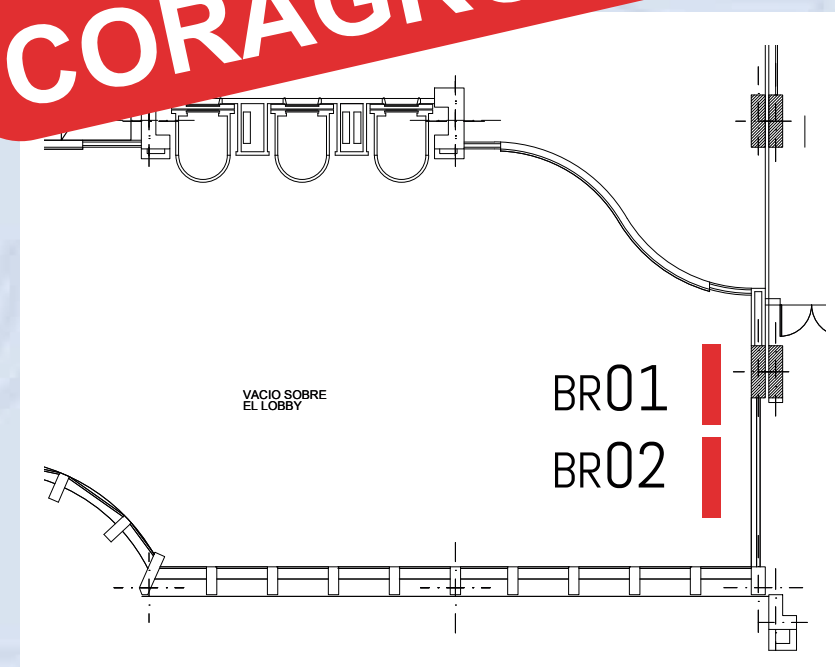

**VENDIDO
CORAGROFRUT**

RECEPCIÓN HOTEL

- ✓ **Ubicación:** Planta baja
- ✓ **Tamaño:** 2,85 mts X 4 mts
- ✓ **Cantidad:** 2
- ✓ **Inversión:** $ 2.500,00 c/u