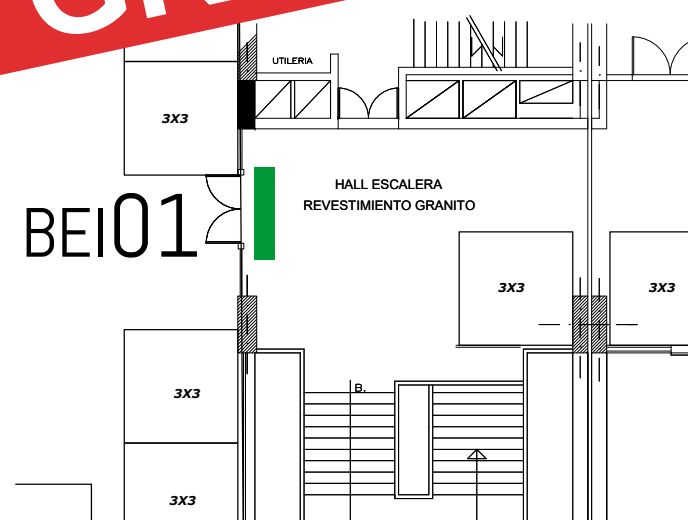

## RECEPCIÓN HOTEL

- ✓ **Ubicación:** Planta baja
- ✓ **Tamaño:** 2,85 mts X 4 mts
- ✓ **Cantidad:** 2
- ✓ **Inversión:** \$ 2.500,00 c/u

**RESERVADO  
SUMIFRU**

## AUSPICIO LOBBY

- ✓ **Ubicación:** Planta baja
- ✓ **Tamaño:** 0.90 cm x 3 mts
- ✓ **Cantidad:** 4
- ✓ **Inversión:** \$ 1.500,00 c/u

## ENTRADA FOYER ISABELA

- ✓ **Ubicación:** Planta alta
- ✓ **Tamaño:** 4 mst x 2.85 cm
- ✓ **Cantidad:** 1
- ✓ **Inversión:** \$ 2.000,00

**VENDIDO  
EXPORTJAIME**