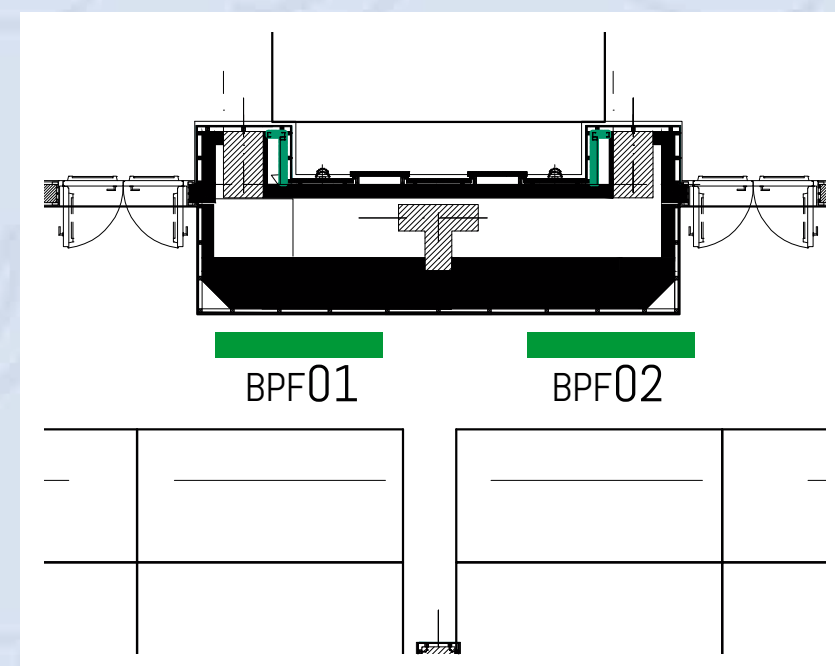

PARED FOYER ISABELA

- ✓ **Ubicación:** Planta alta
- ✓ **Tamaño:** 1 mst x 2 mts
- ✓ **Cantidad:** 2
- ✓ **Inversión:** $ 2.000,00