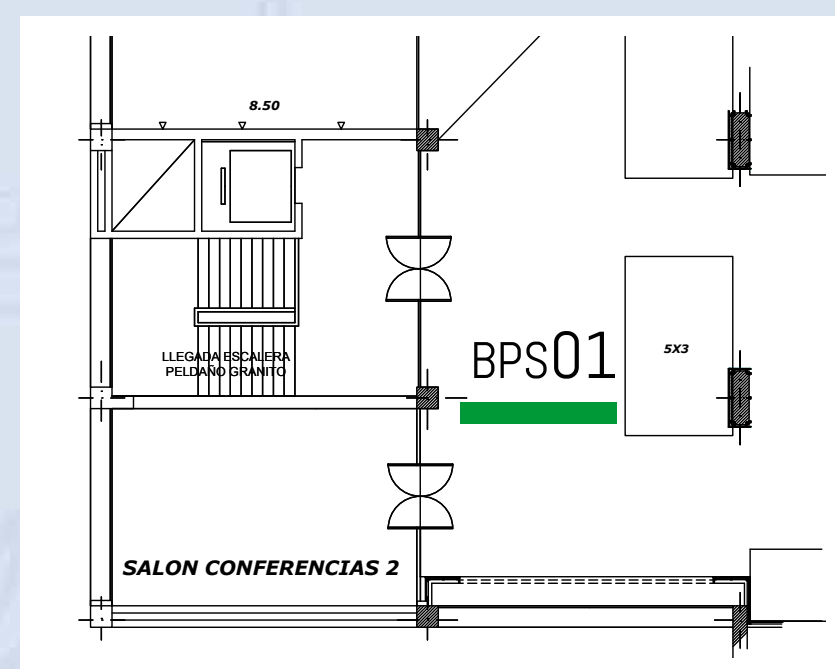

PARED FOYER ISABELA SUPERIOR SALIDAS

- ✓ **Ubicación:** Planta alta
- ✓ **Tamaño:** 3 mts x 2 mts
- ✓ **Cantidad:** 1
- ✓ **Inversión:** $ 3.500,00