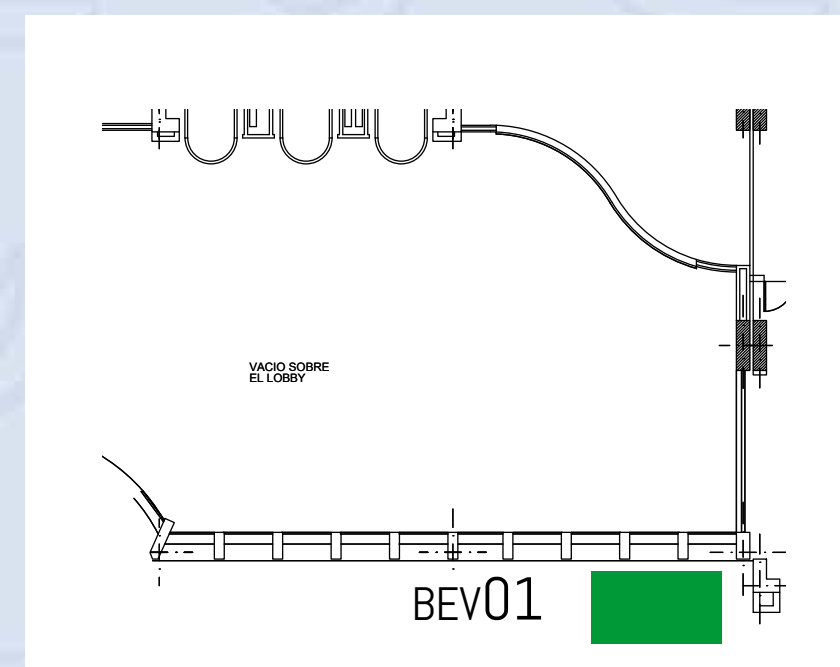

BANNER EXTERIOR

- ✓ **Ubicación:** Exterior
- ✓ **Tamaño:** 1 mst x 2 mts
- ✓ **Cantidad:** 1
- ✓ **Inversión:** $ 3.000,00