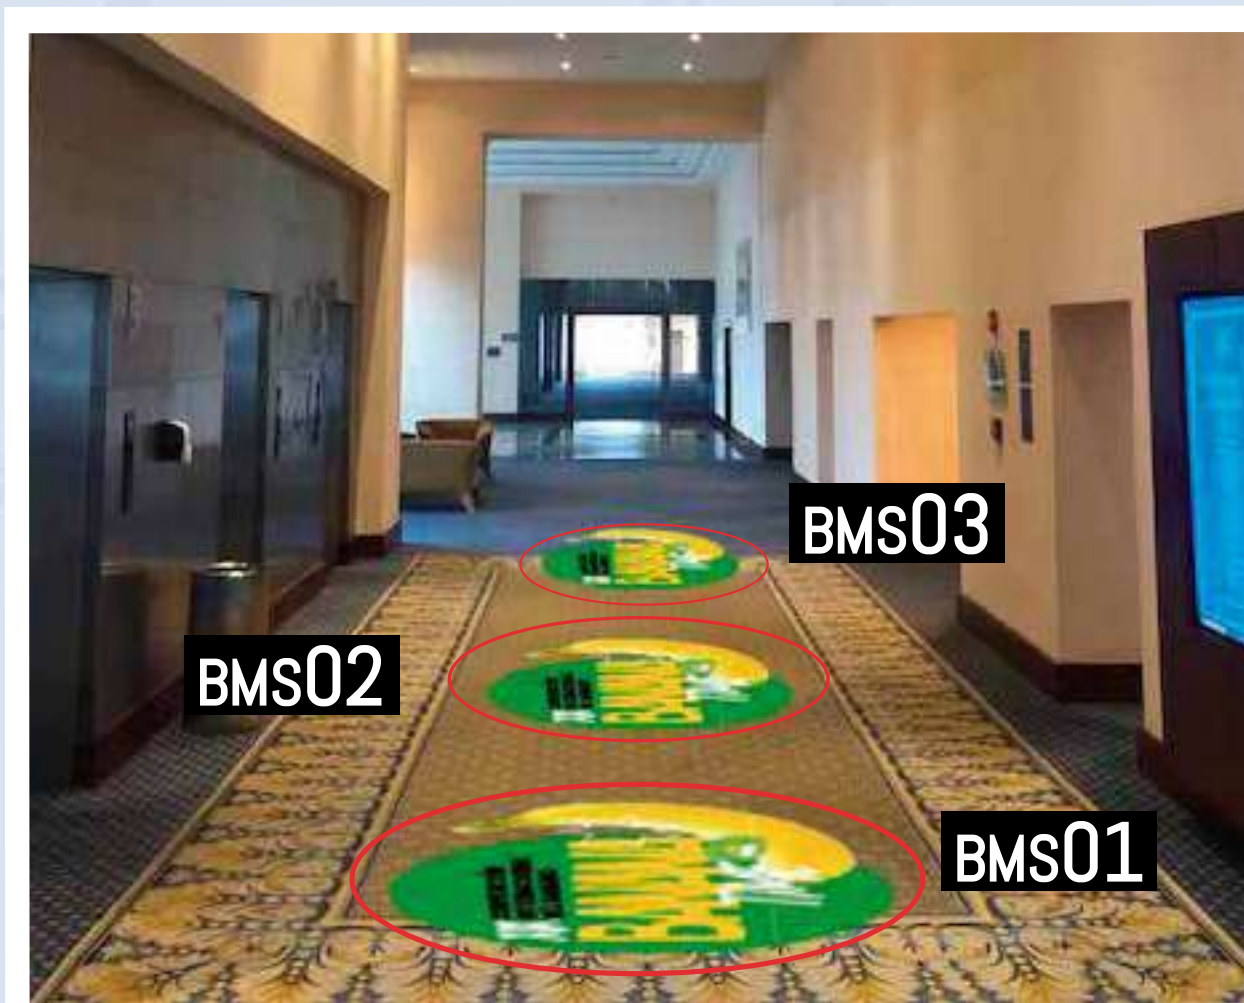

MOQUETAS SALIDA ASCENSOR

- ✓ **Ubicación:** Planta alta
- ✓ **Tamaño:** 2 mts x 2 mts
- ✓ **Cantidad:** 3
- ✓ **Inversión:** $ 1.000,00 c/u