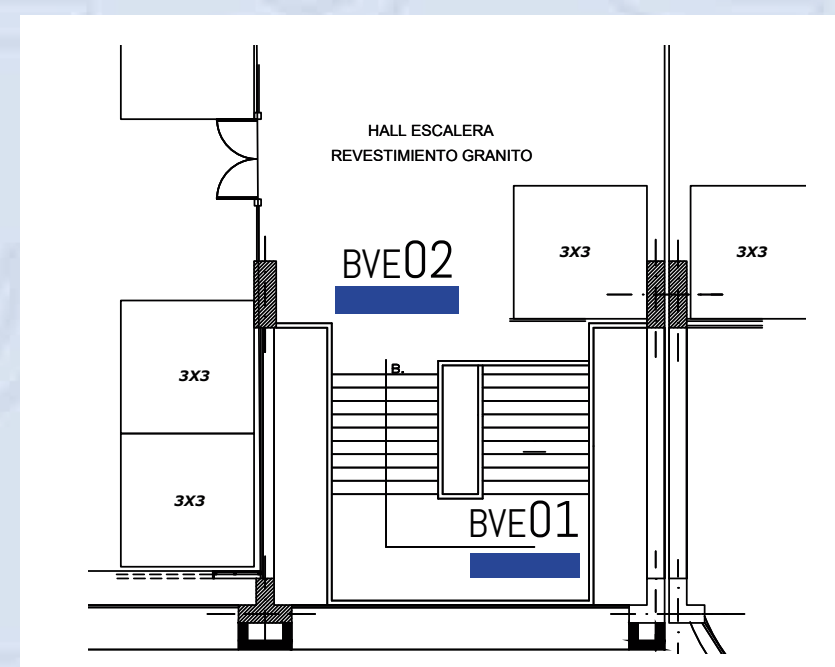

VENTANALES ESCALERAS

- ✓ **Ubicación:** Escaleras
- ✓ **Tamaño:** 5.5 mts x 2.85 mts
- ✓ **Cantidad:** 2
- ✓ **Inversión:** $ 2.500,00 c/u