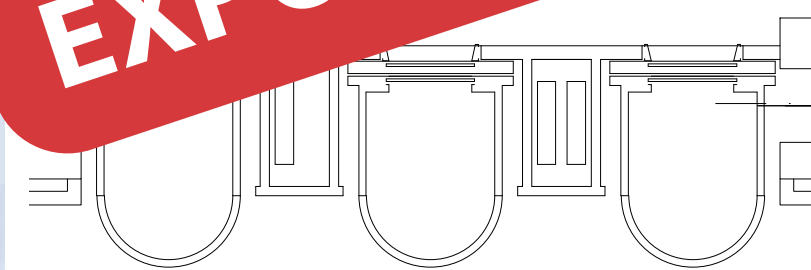

## ENTRADA FOYER ISABELA

- ✓ **Ubicación:** Planta alta
- ✓ **Tamaño:** 4 mst x 2.85 cm
- ✓ **Cantidad:** 1
- ✓ **Inversión:** \$ 2.000,00

**VENDIDO  
EXPORTJAIME**