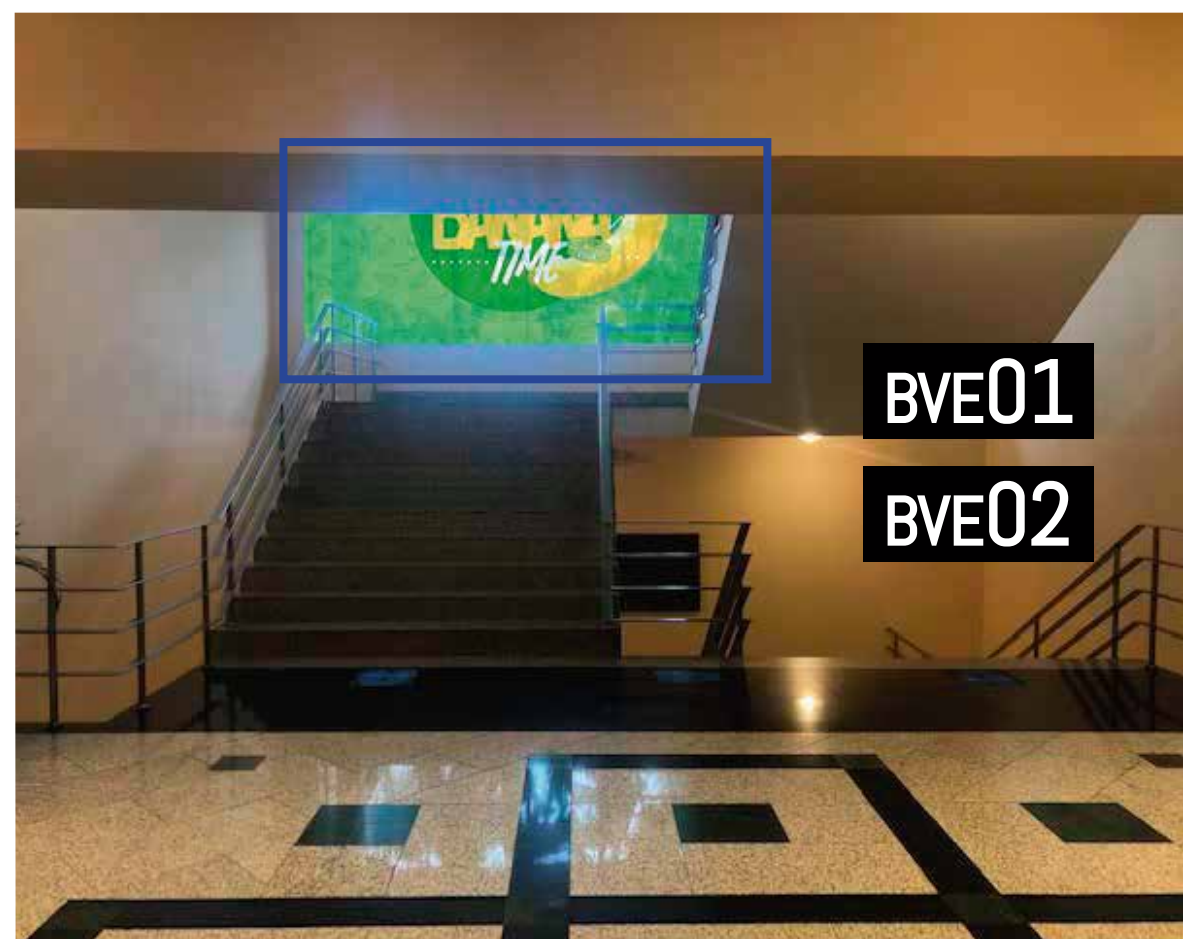

VENTANALES ESCALERAS

- ✓ **Ubicación:** Escaleras
- ✓ **Tamaño:** 5.5 mts x 2.85 mts
- ✓ **Cantidad:** 2
- ✓ **Inversión:** $ 2.500,00 c/u