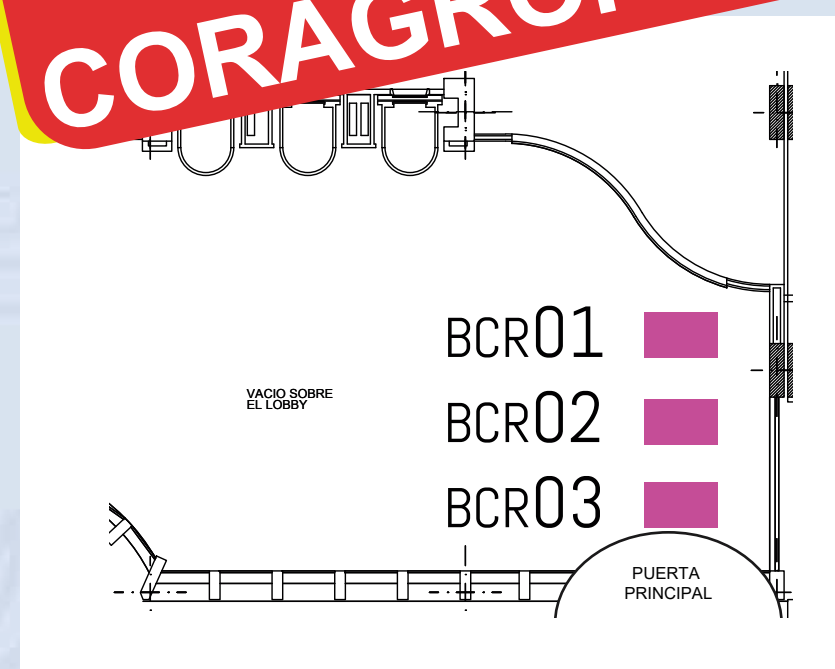

## VENTANALES ESCALERAS

- ✓ **Ubicación:** Escaleras
- ✓ **Tamaño:** 5.5 mts x 2.85 mts
- ✓ **Cantidad:** 2
- ✓ **Inversión:** \$ 2.500,00 c/u

**VENDIDO  
CORAGROFRUT**