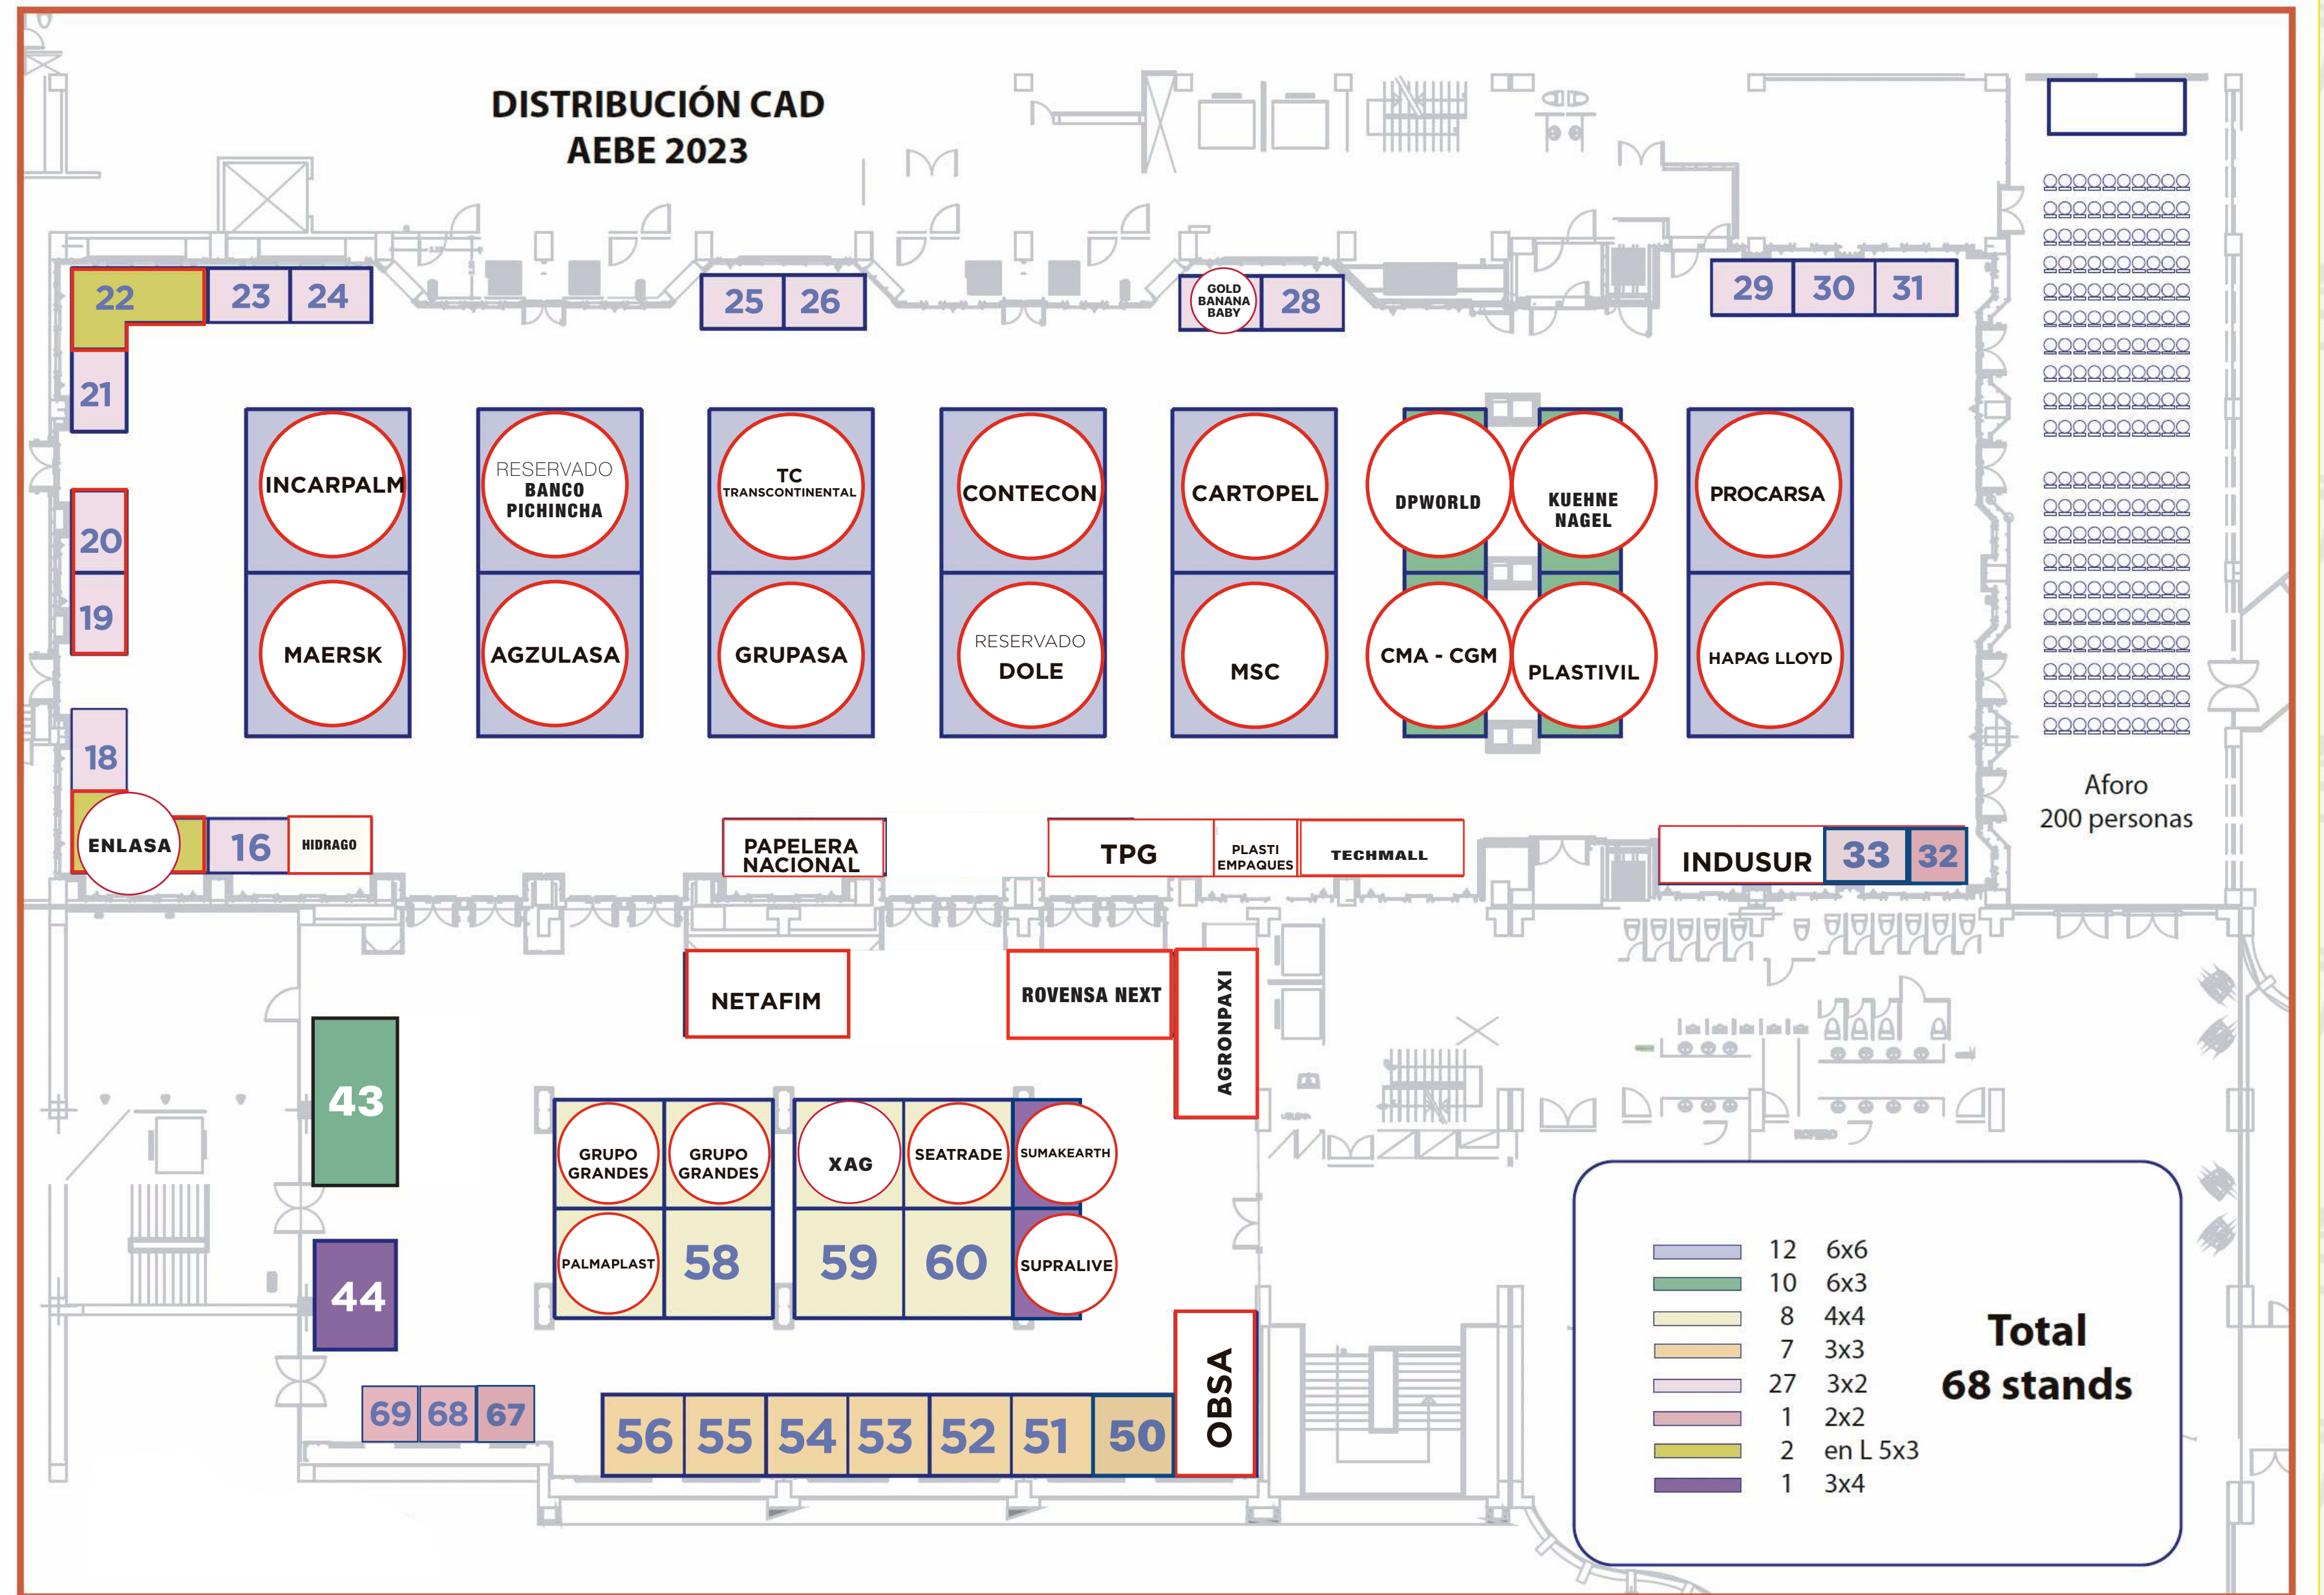

RESERVAS

DISTRIBUCIÓN CAD AEBE 2023