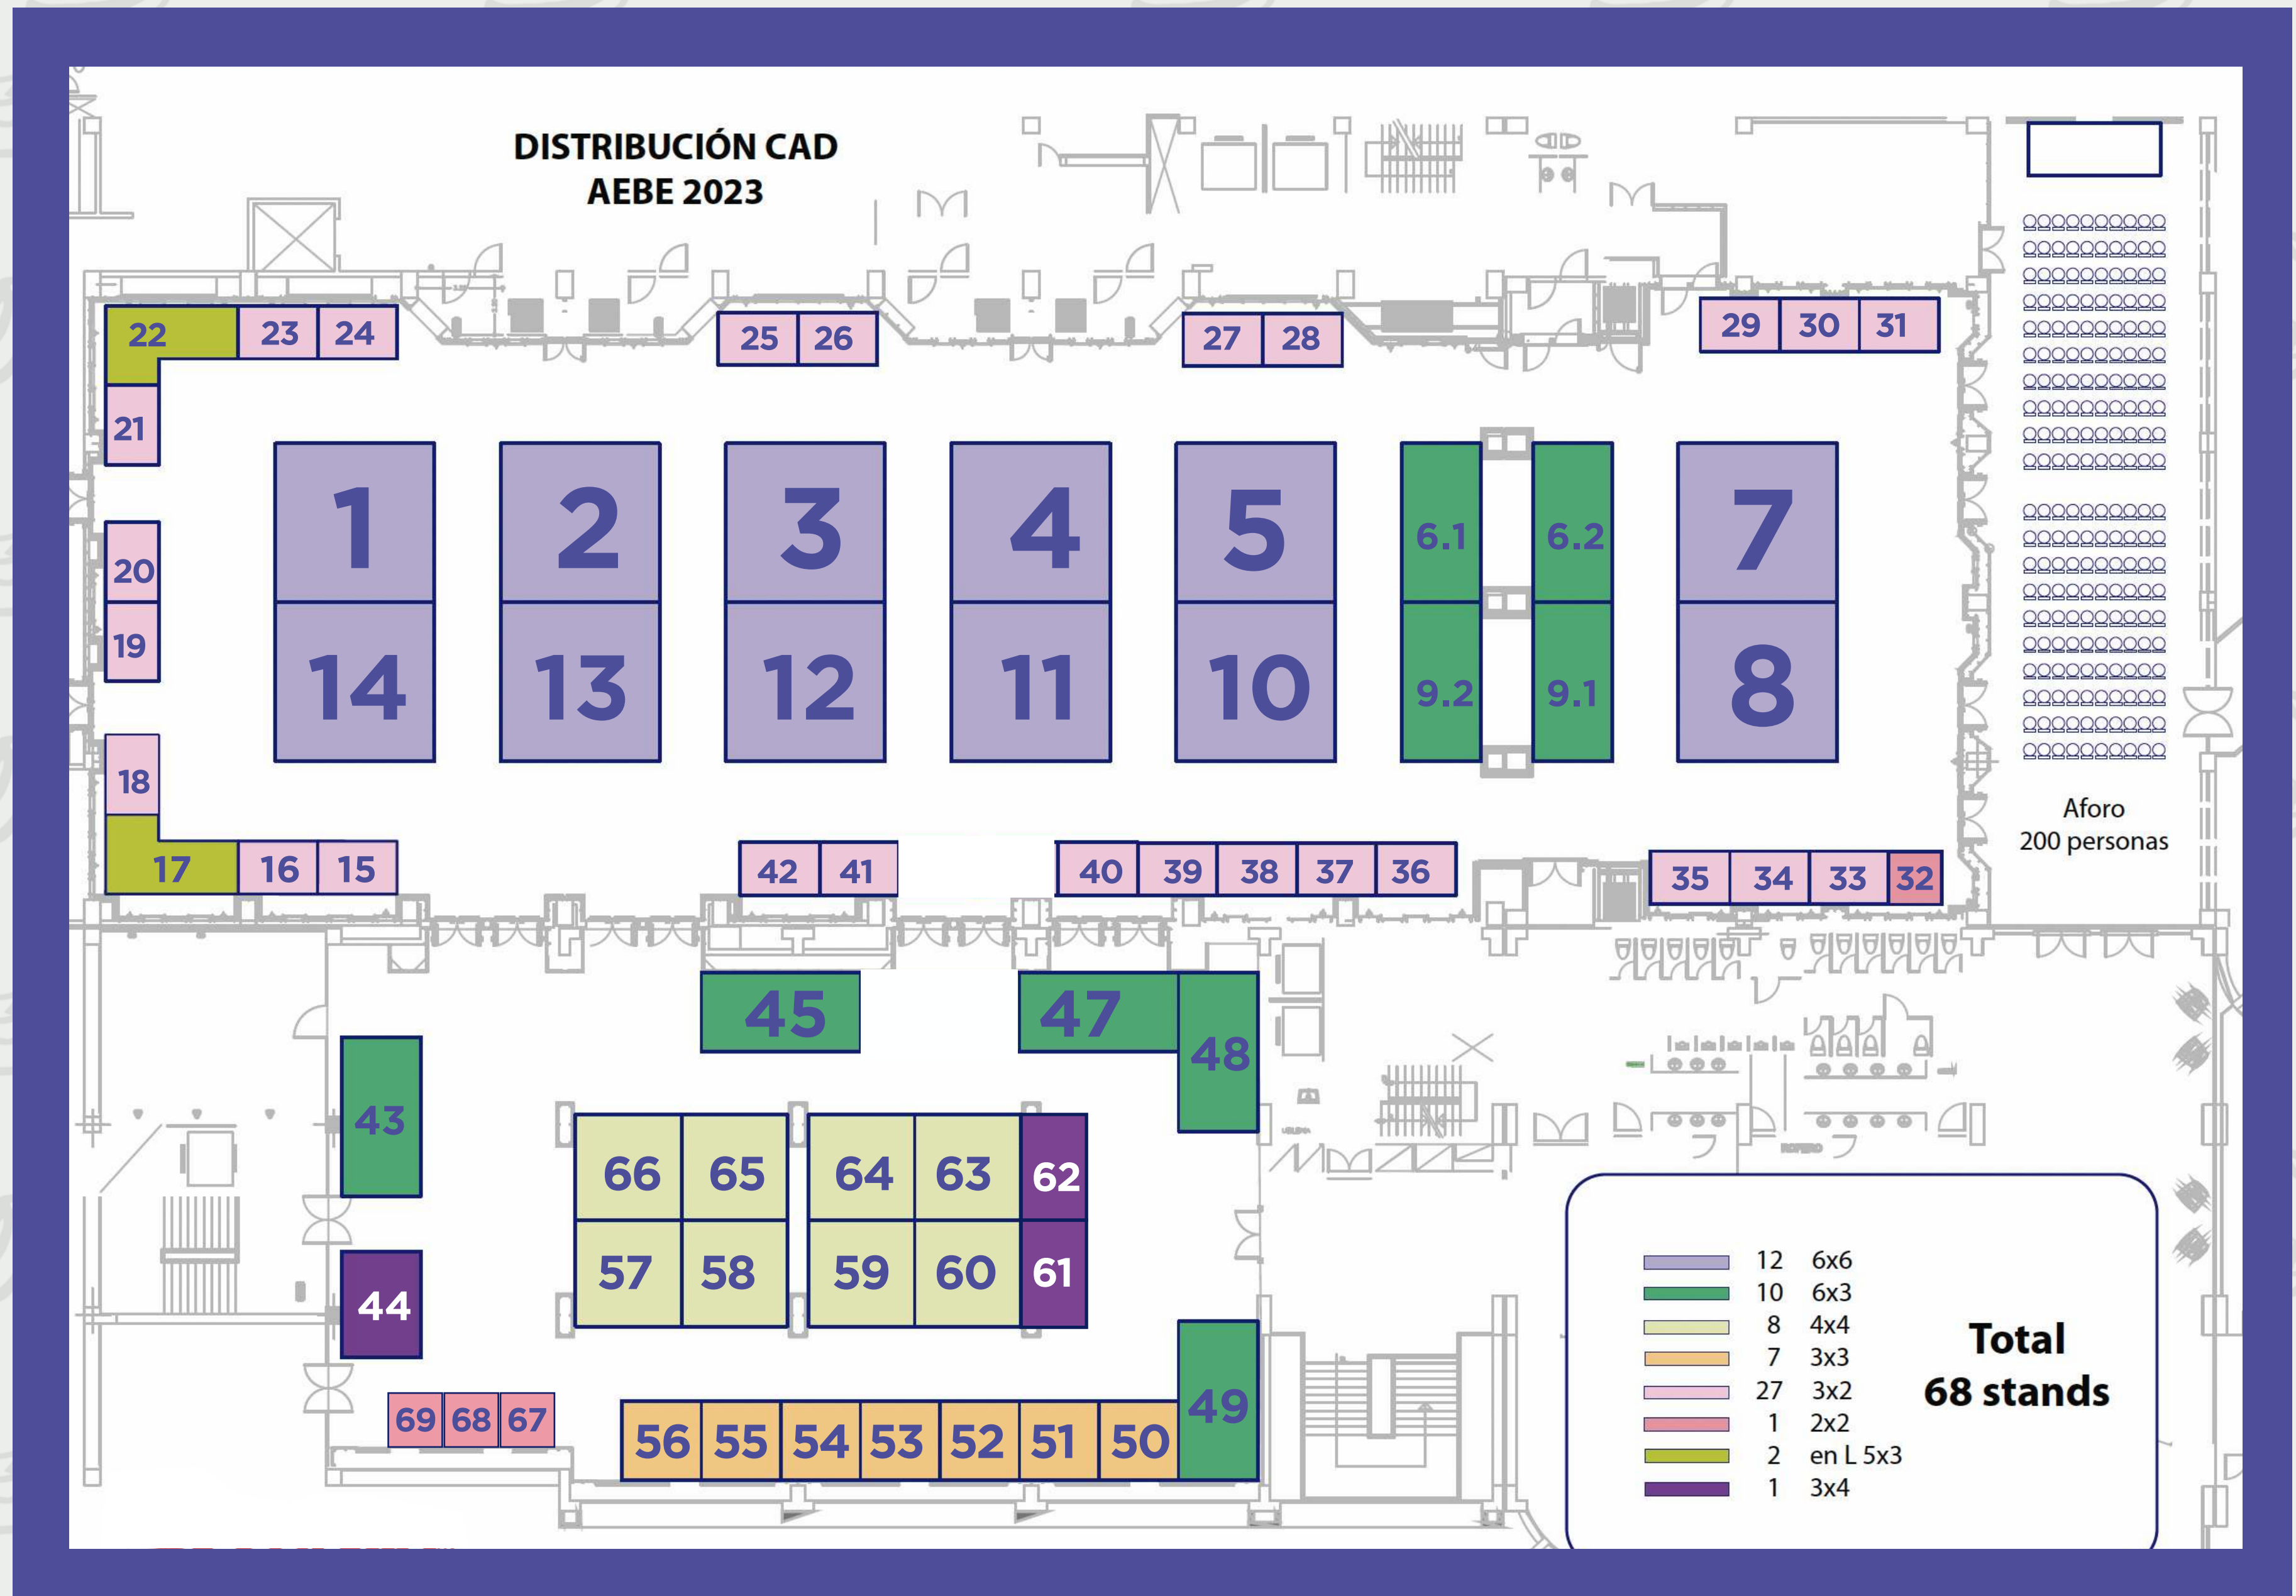

XX CONVENCIÓN  
INTERNACIONAL  
DEL BANANO

BANANA

.....  
TIME

**24/27**  
**OCTUBRE**

RUEDA DE  
**NEGOCIOS**

EXHIBICIONES  
**COMERCIALES**

CHARLAS  
**MAGISTRALES**

CONCURSO  
**GASTRONÓMICO**

# PLANO

## ENTRADA FOYER ISABELA

- ✓ **Ubicación:** Planta alta
- ✓ **Tamaño:** 4 mst x 2.85 cm
- ✓ **Cantidad:** 1
- ✓ **Inversión:** \$ 2.000,00

**VENDIDO  
EXPORTJAIME**

## PARED FOYER ISABELA

- ✓ **Ubicación:** Planta alta
- ✓ **Tamaño:** 1 mst x 2 mts
- ✓ **Cantidad:** 2
- ✓ **Inversión:** \$ 2.000,00