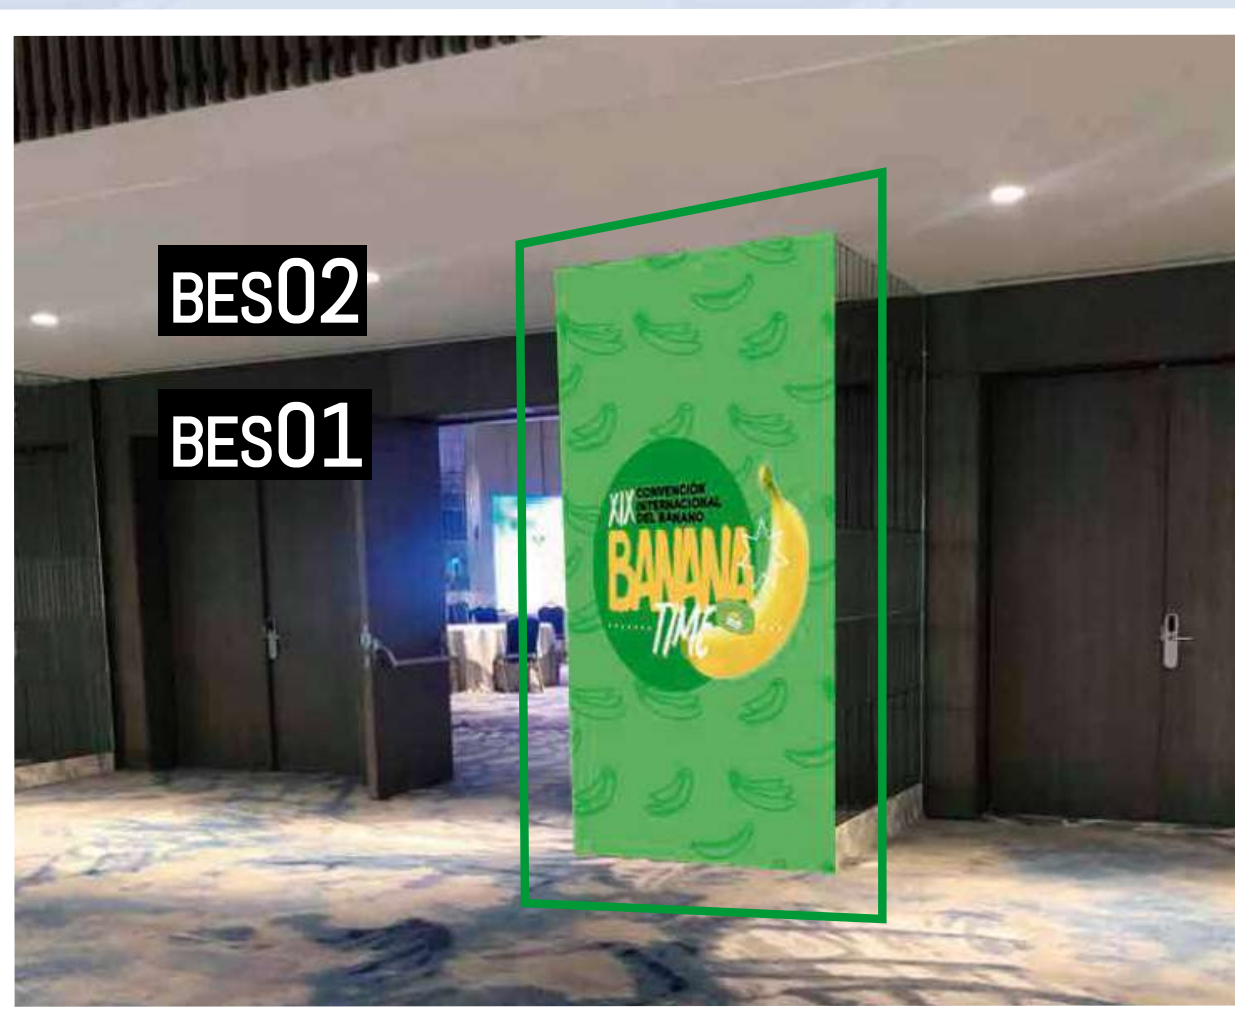

PARED FOYER ISABELA

- ✓ **Ubicación:** Planta alta
- ✓ **Tamaño:** 1 mst x 2 mts
- ✓ **Cantidad:** 2
- ✓ **Inversión:** $ 2.000,00