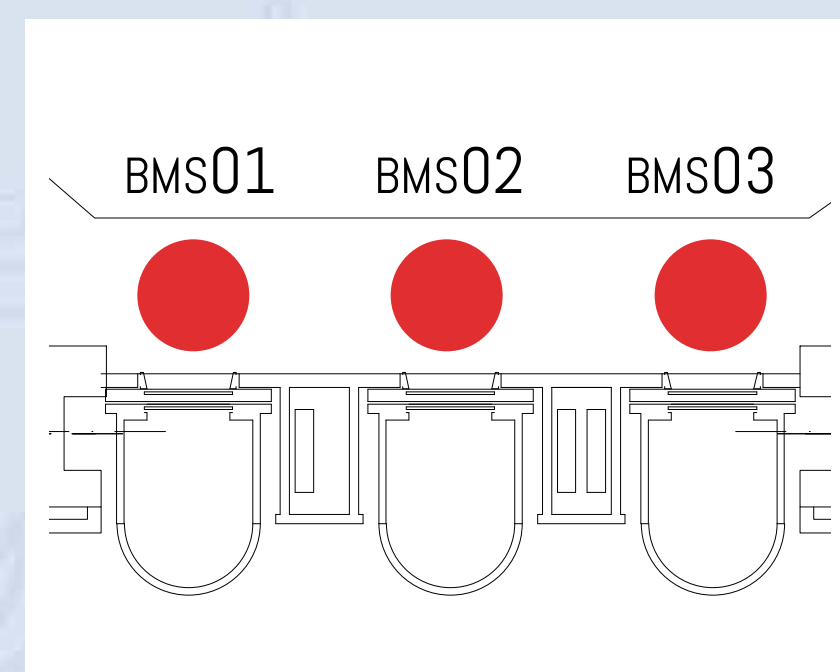

MOQUETAS SALIDA ASCENSOR

- ✓ **Ubicación:** Planta alta
- ✓ **Tamaño:** 2 mts x 2 mts
- ✓ **Cantidad:** 3
- ✓ **Inversión:** $ 1.000,00 c/u