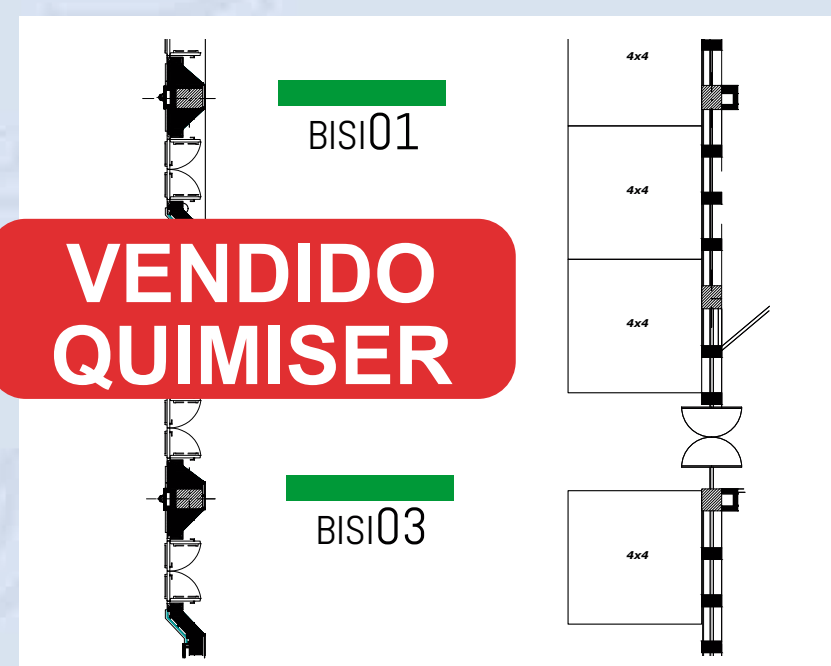

FOYER FERNANDINA

- ✓ **Ubicación:** Planta alta
- ✓ **Tamaño:** 1.34 cm x 2.84 cm
- ✓ **Cantidad:** 3
- ✓ **Inversión:** $ 2.000,00 c/u