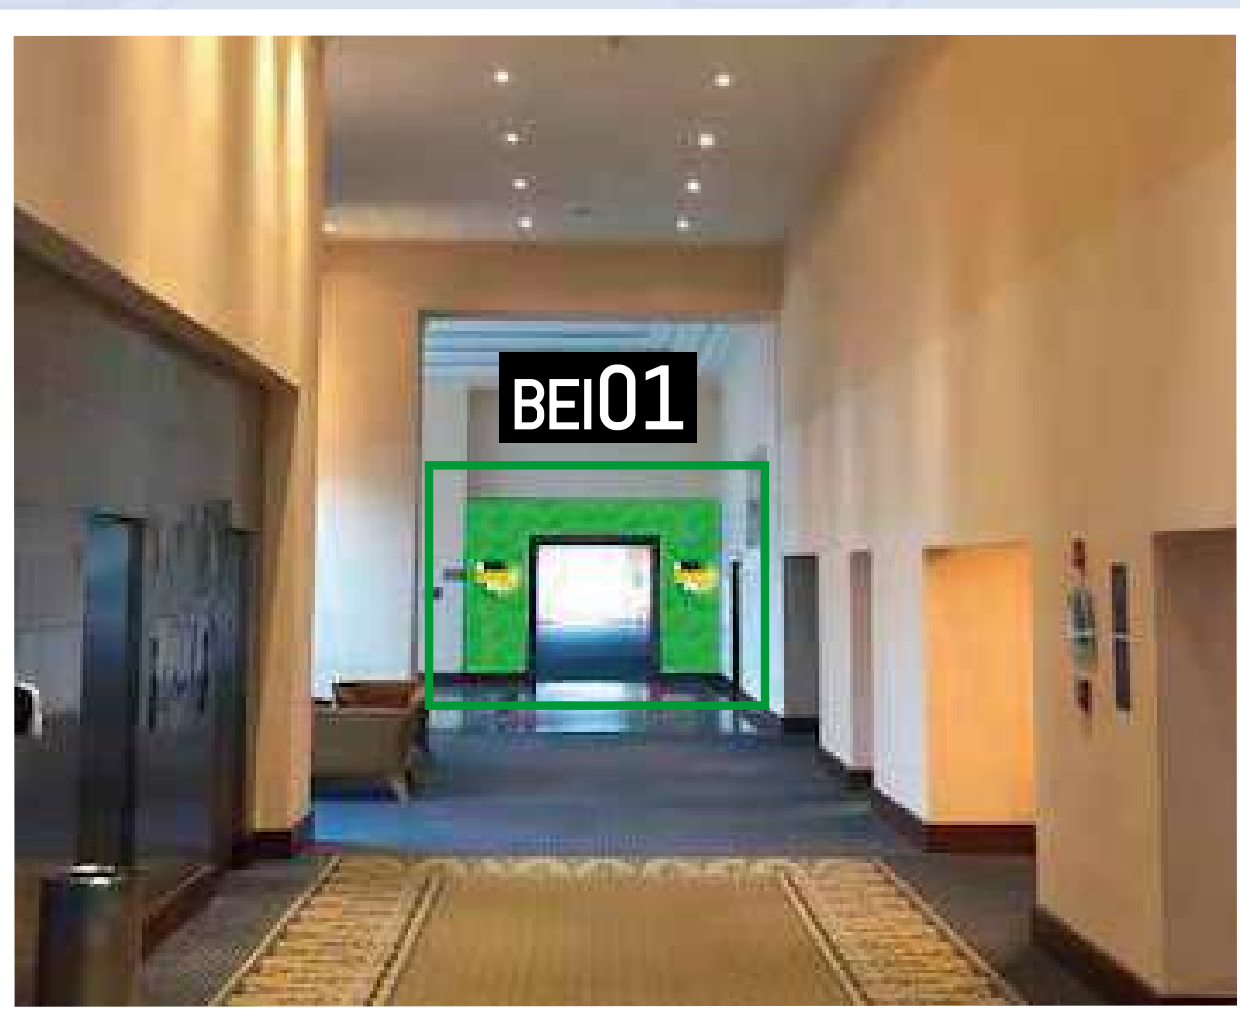

PUBLICIDAD

**VENDIDO
GRUPASA**

ENTRADA FOYER ISABELA

- ✓ **Ubicación:** Planta alta
- ✓ **Tamaño:** 4 mst x 2.85 cm
- ✓ **Cantidad:** 1
- ✓ **Inversión:** $ 2.000,00

**VENDIDO
EXPORTJAIME**

FRENTE ASCENSOR - INFERIOR

- ✓ **Ubicación:** Planta alta
- ✓ **Tamaño:** 2.2 mts x 1 mts
- ✓ **Cantidad:** 2
- ✓ **Inversión:** $ 1.500,00 c/u