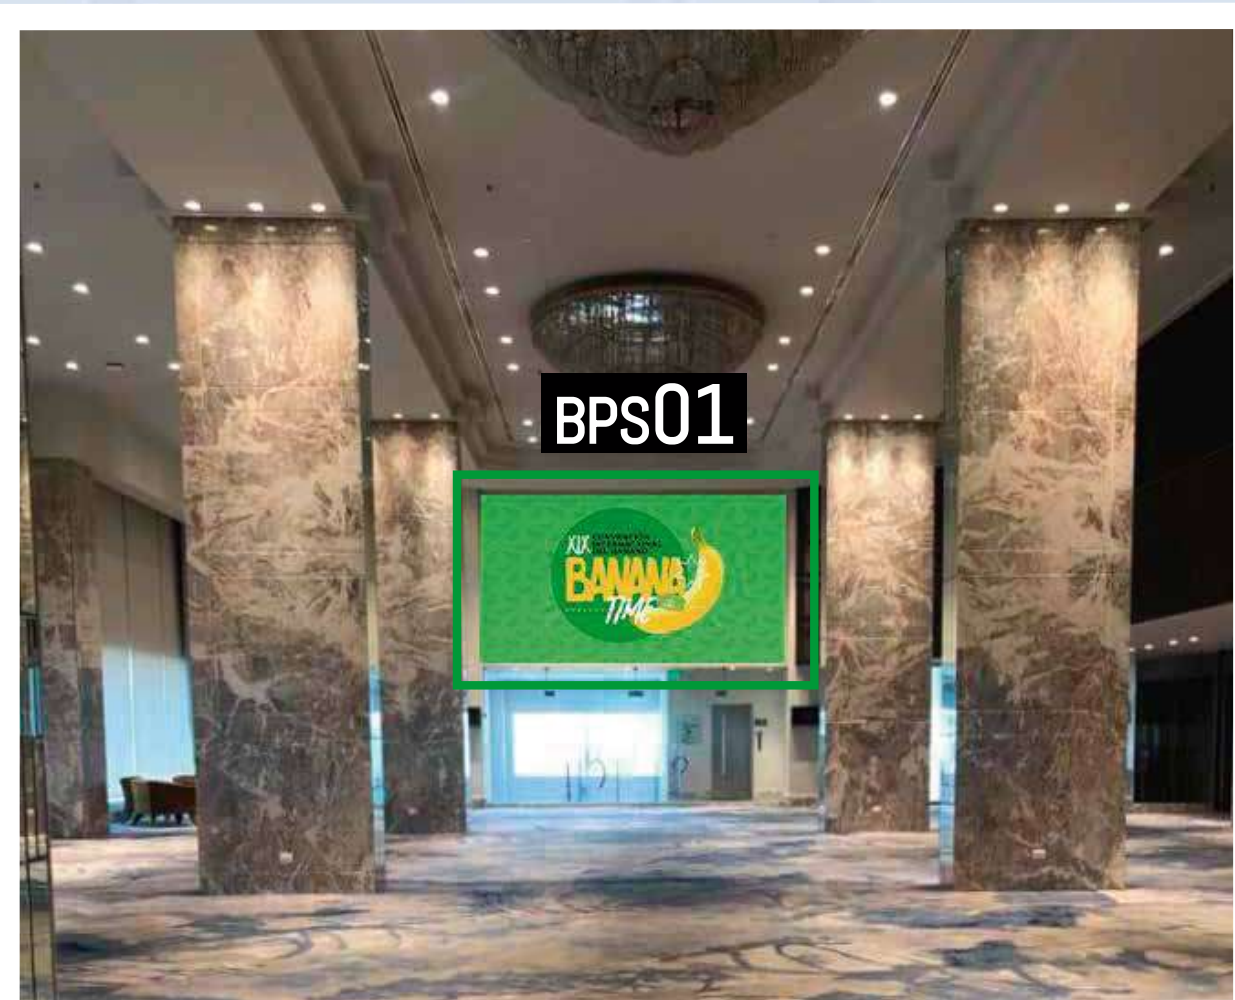

PARED FOYER ISABELA SUPERIOR SALIDAS

- ✓ **Ubicación:** Planta alta
- ✓ **Tamaño:** 3 mts x 2 mts
- ✓ **Cantidad:** 1
- ✓ **Inversión:** $ 3.500,00